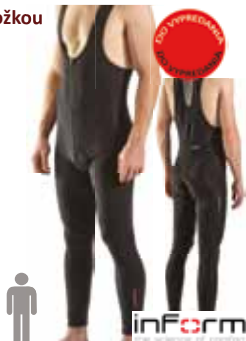

inForm
the science of comfort

Bontrager R Termo

- termo dlhé nohavice na traky s prispôsobivým strihom
- ergonomické po stranách, extra termo výstuhy v oblasti nôh pre dokonalý komfort
- silikónový lem so zipsom
- 3M reflexné vrstvy pre vynikajúcu viditeľnosť a bezpečnosť

MOC: 59,80€

412656 - M

412658 - XL